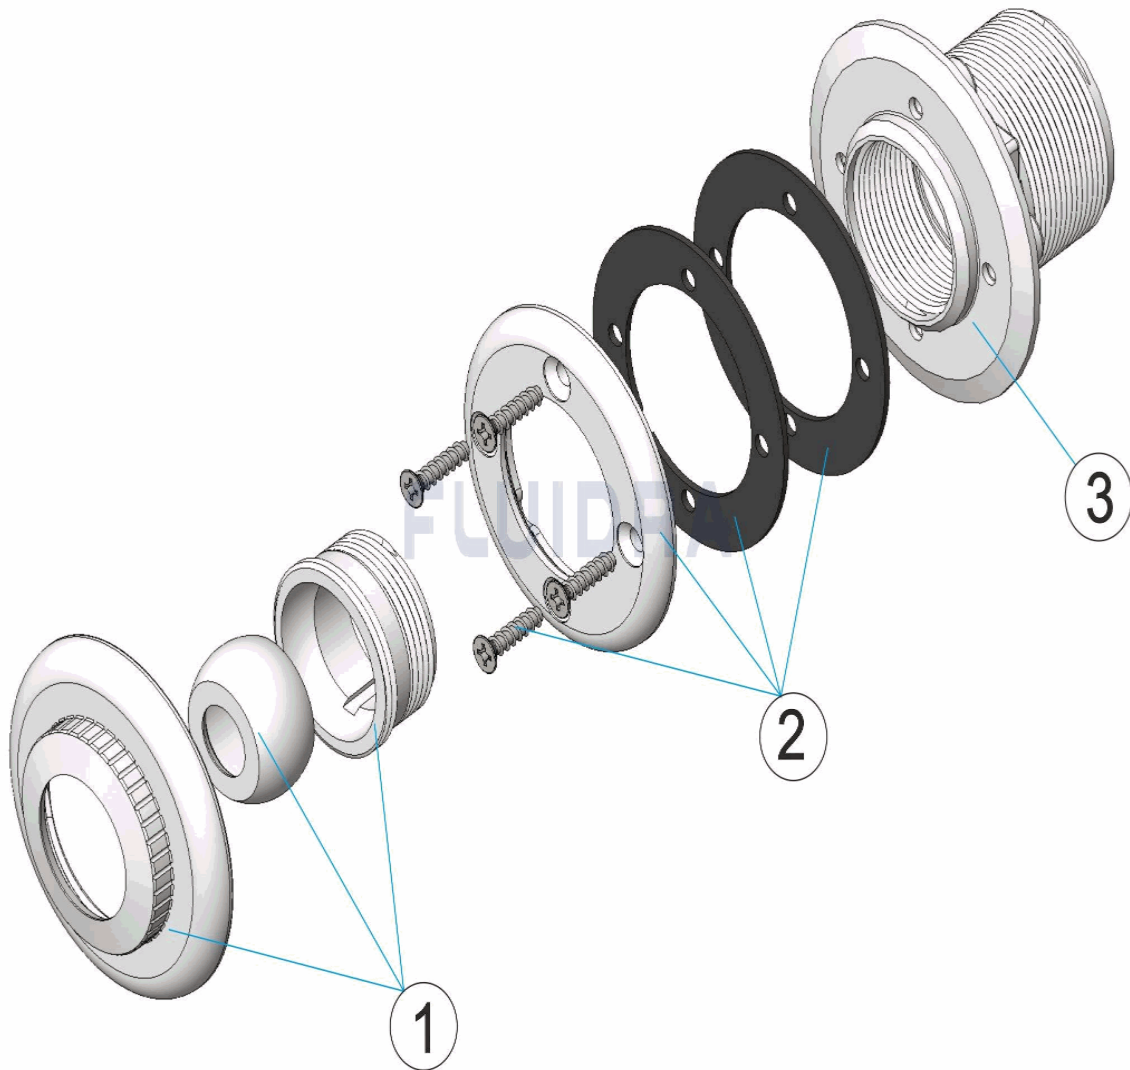

CODE **34422**

DESCRIPTION: **BUSE REFOULEMENT PIS. PRÉF. EASY-LINE**

FRANCAIS

| POS | CODE | DESCRIPTION | QUANTITE | POS | CODE | DESCRIPTION | QUANTITE |
|-----|------------|---------------------------|----------|-----|------------|---|----------|
| 1 | 4402044801 | ENSEMBLE ROTULE COMPLET | | 3 | 34411R0003 | CORPS BUSE 100X54,5 / LINER / INT. COLL | |
| 2 | 4402044802 | JOINT ET BRIDE POUR LINER | | | | | |